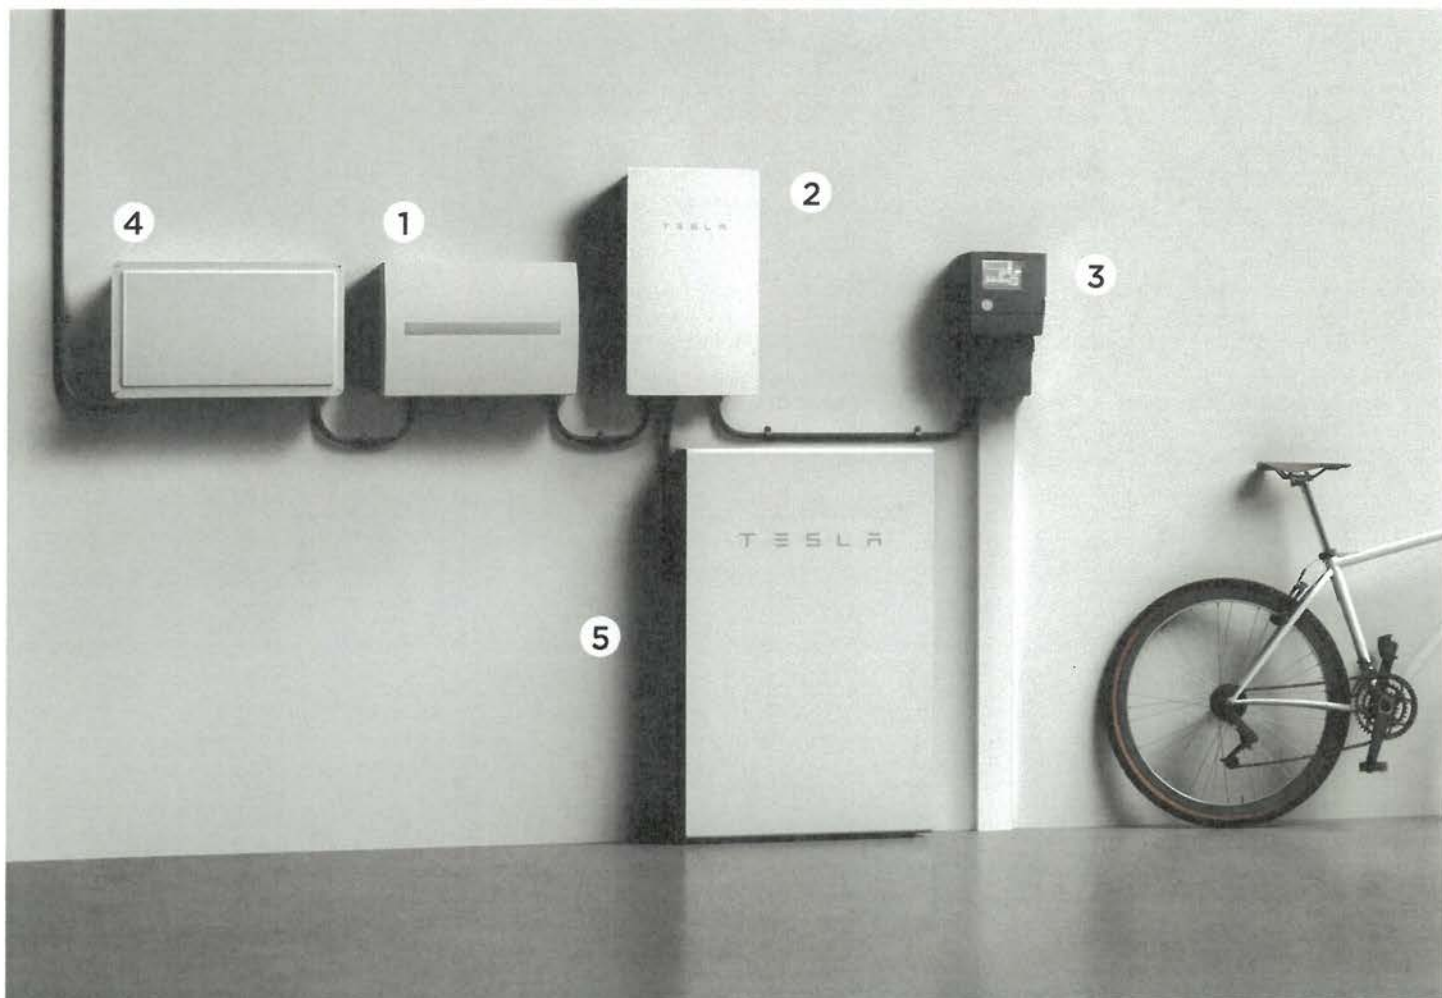

24/7 Mobile Monitoring

Powerwallを24時間リアルタイムでコントロール

一年中、24時間、Powerwallをリアルタイムでコントロール。
電気の使用状況や蓄電状況は、日・週・月ごと等で確認できます。

ホーム画面からPowerwallの蓄電状況や電気の流れ、各種通知を確認することができます。

運転モードの設定やバックアップ用の蓄電残量の設定等ができます。

リアルタイムで発電状況や電気の使用状況を確認できます。

Compact and Simple コンパクトでシンプル

Powerwallの設置は簡単で、メンテナンスも不要。
あらゆる家庭に設置頂けます。

水冷式の温度制御システムや独立したヒューズ、触れても安全な設計により、長く、安全にお使い頂けます。

パワーコンディショナーを内蔵したオールインワン構造で、kWh単価のコストパフォーマンスにも非常に優れています。

Specifications

Powerwall 本体