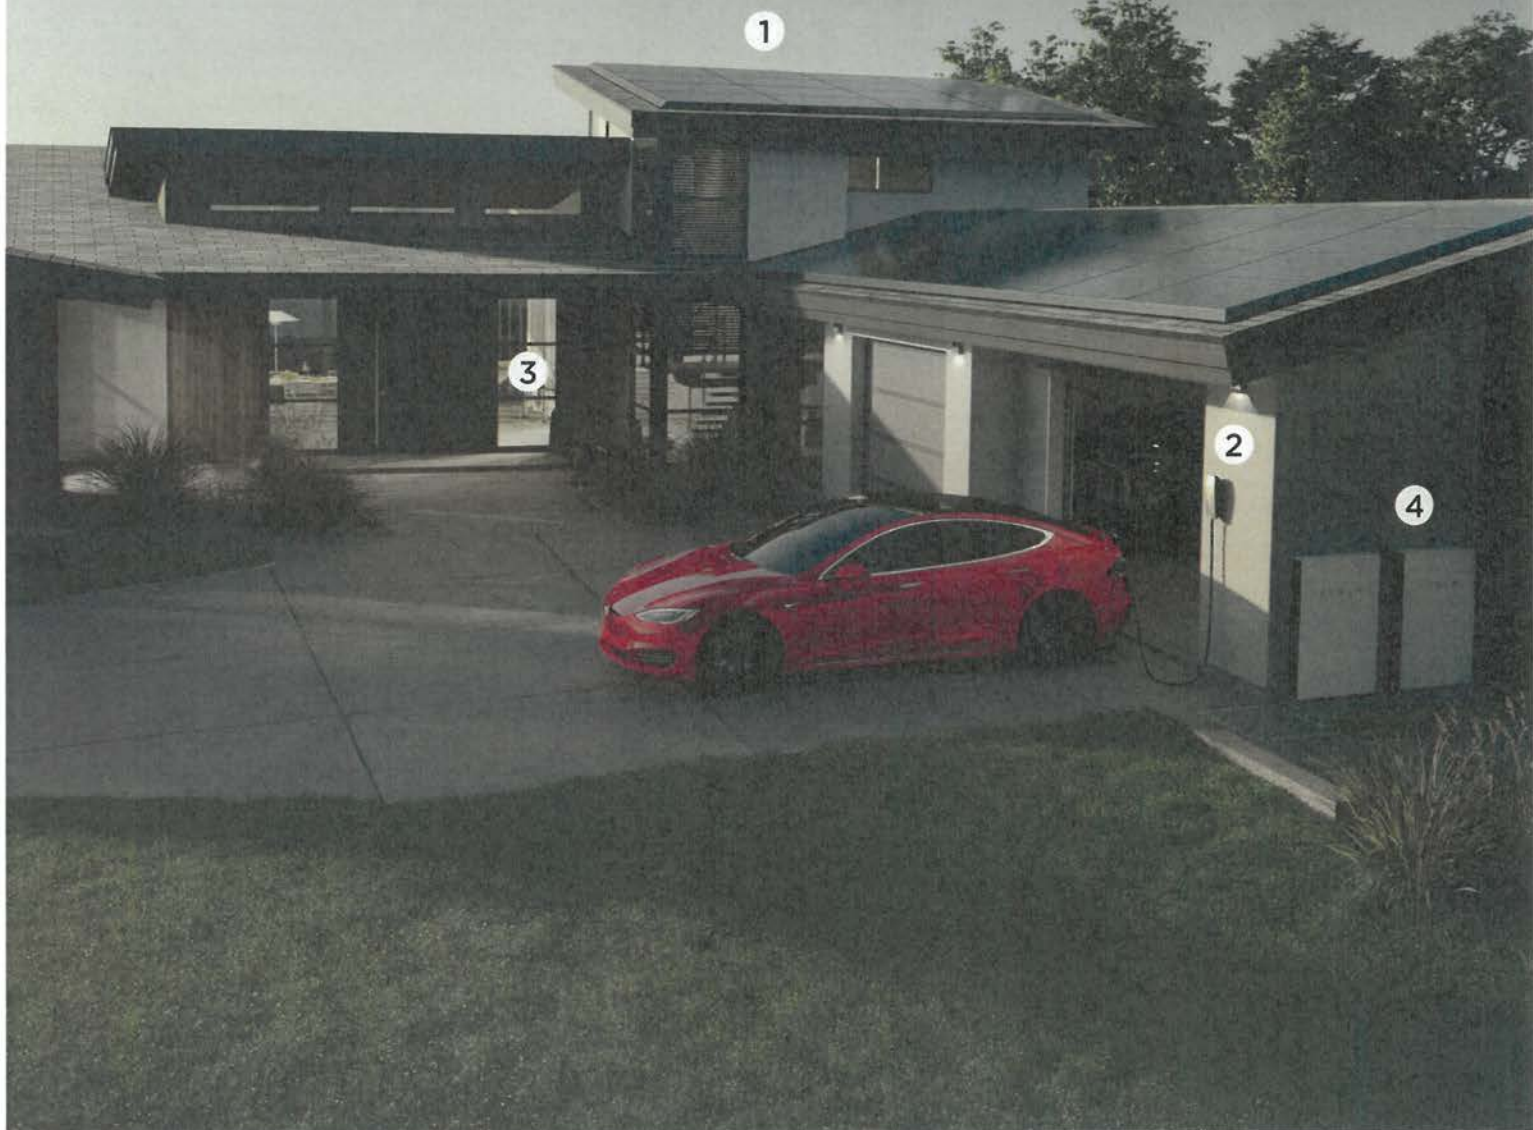

3 家庭内の全ての機器へ電気を供給

Powerwallの出力は、連続5kWと高く照明から冷蔵庫まで、家庭内の全ての機器へ電気を供給可能です。

4 Tesla Powerwall & バックアップ電源

太陽光発電による余剰電力を蓄電。昼も夜も、家庭や電気自動車へ電気を供給し、ご家庭のエネルギーを自給自足します。

万が一の停電の時には、バックアップ電源として普段通りの生活をサポートします。

※ 最大80Aまでバックアップ致します

日中は、太陽光で発電した電気を
家庭へ供給 & Powerwallを充電

夜は、Powerwallに蓄電した
クリーンエネルギーを家庭へ供給

A Battery to Power Everything

Powerwallが停電を検知すると、自動的にPowerwallからの電気の供給へ切り替えます。

Powerwallの出力は5kWと高いため、家庭内のあらゆる機器を使い続けることができます。そのため、ご家庭での暮らしやビジネスを中断せずに、いつも通りお過ごし頂けます。