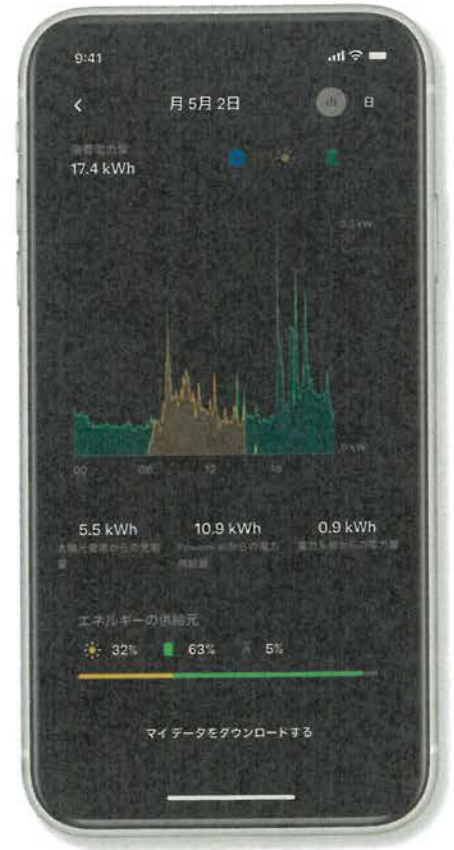

24/7 Mobile Monitoring

Powerwallを24時間リアルタイムでコントロール

一年中、24時間、Powerwallをリアルタイムでコントロール。
電気の使用状況や蓄電状況は、日・週・月ごと等で確認できます。

ホーム画面からPowerwallの蓄電状況や電気の流れ、各種通知を確認することができます。

運転モードの設定やバックアップ用の蓄電残量の設定等ができます。

リアルタイムで発電状況や電気の使用状況を確認できます。