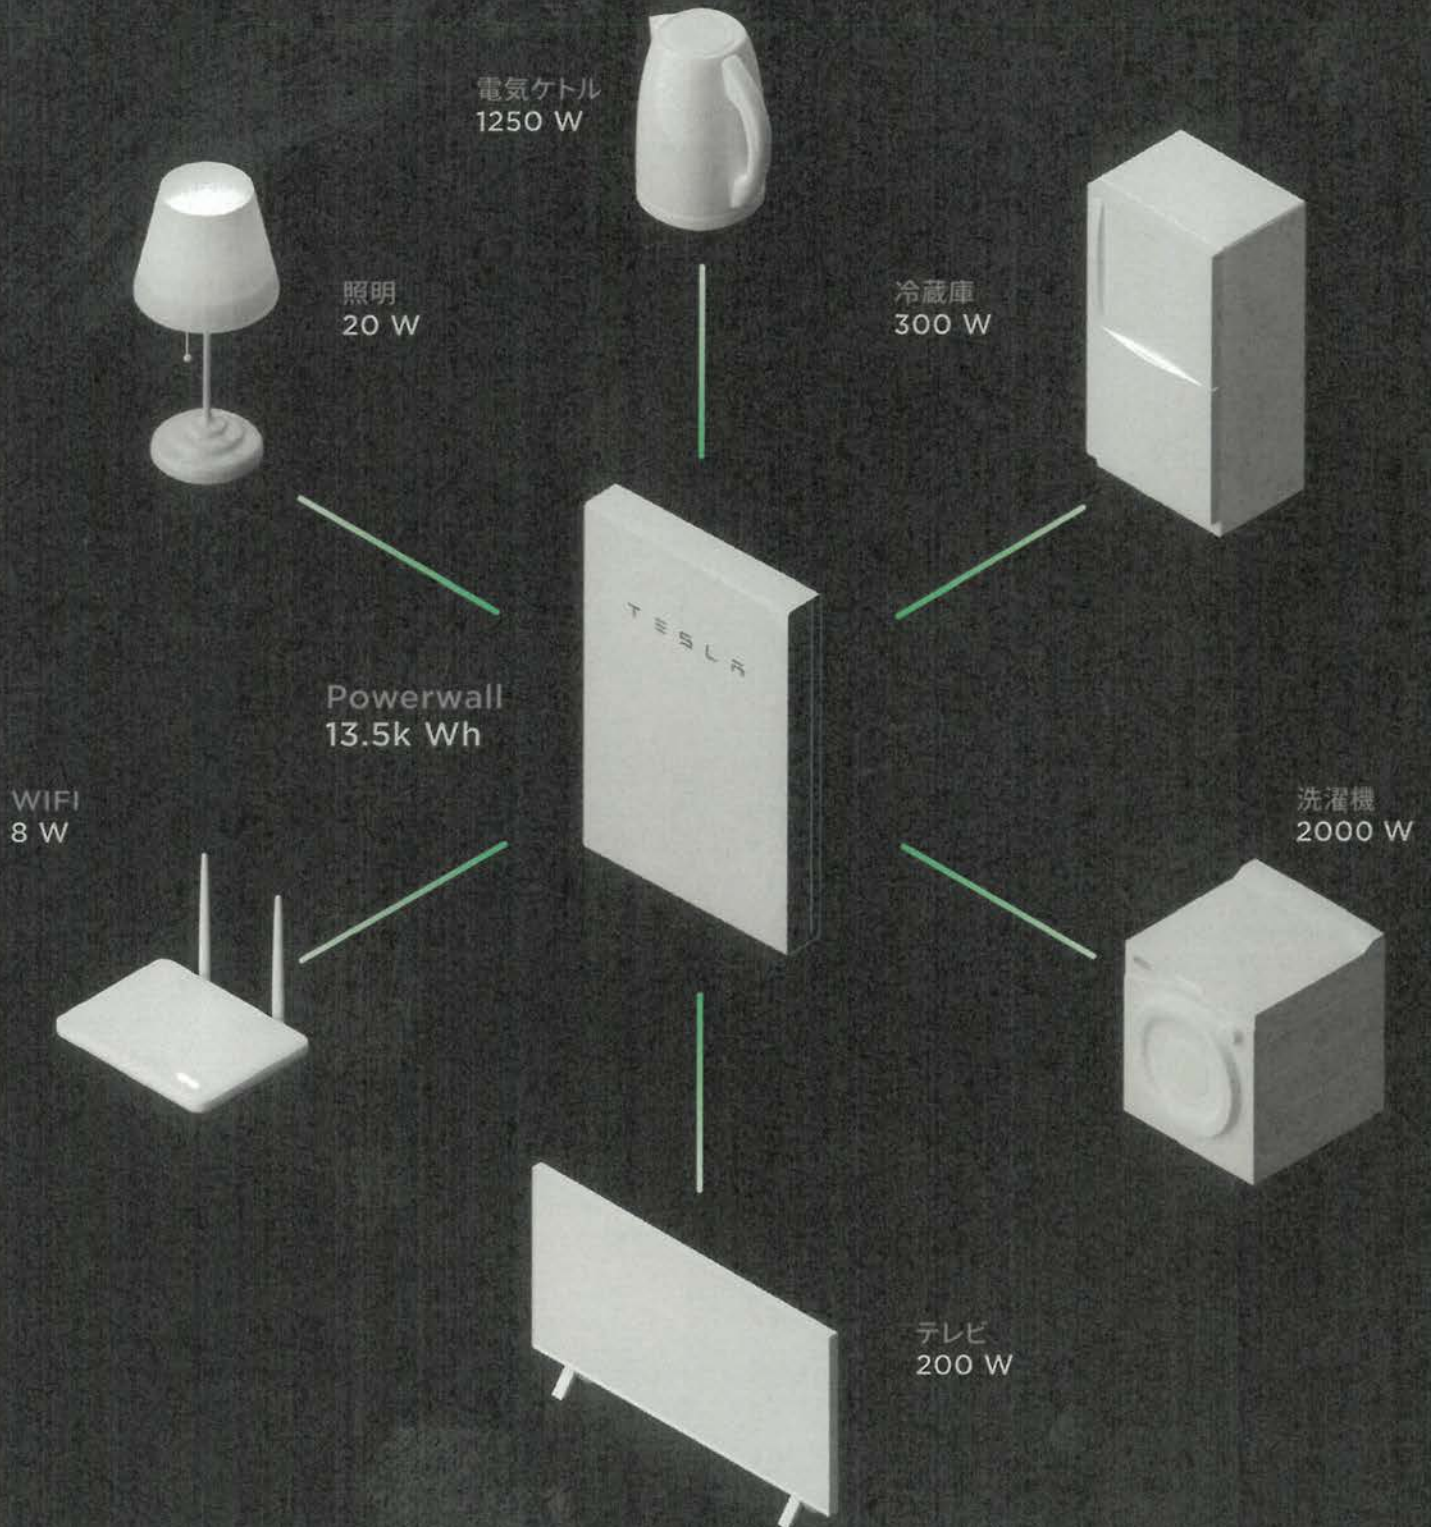

3 家庭内の全ての機器へ電気を供給

Powerwallの出力は、連続5kWと高く照明から冷蔵庫まで、家庭内の全ての機器へ電気を供給可能です。

4 Tesla Powerwall & バックアップ電源

太陽光発電による余剰電力を蓄電。昼も夜も、家庭や電気自動車へ電気を供給し、ご家庭のエネルギーを自給自足します。

万が一の停電の時には、バックアップ電源として普段通りの生活をサポートします。

※ 最大80Aまでバックアップ致します

日中は、太陽光で発電した電気を
家庭へ供給 & Powerwallを充電

夜は、Powerwallに蓄電した
クリーンエネルギーを家庭へ供給

A Battery to Power Everything

Powerwallが停電を検知すると、自動的にPowerwallからの電気の供給へ切り替えます。

Powerwallの出力は5kWと高いため、家庭内のあらゆる機器を使い続けることができます。そのため、ご家庭での暮らしやビジネスを中断せずに、いつも通りお過ごし頂けます。

Compact and Simple コンパクトでシンプル

Powerwallの設置は簡単で、メンテナンスも不要。
あらゆる家庭に設置頂けます。

水冷式の温度制御システムや独立したヒューズ、触れても安全な設計により、長く、安全にお使い頂けます。

パワーコンディショナーを内蔵したオールインワン構造で、kWh単価のコストパフォーマンスにも非常に優れています。

Specifications

Powerwall 本体